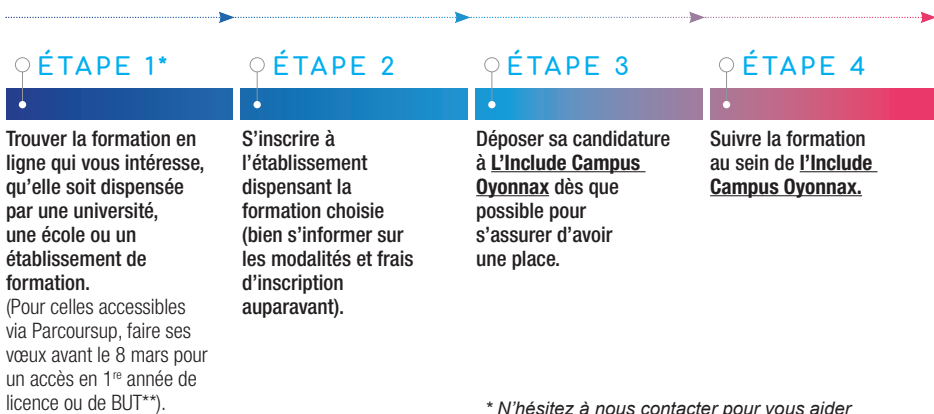

Comment s'inscrire ?

Prenez contact le plus tôt possible !

* N'hésitez à nous contacter pour vous aider à trouver la bonne formation.

** Sur Parcoursup, vous trouverez les formations à distance en cliquant sur le filtre « Aménagement » puis en cochant la case « Enseignement entièrement à distance ».