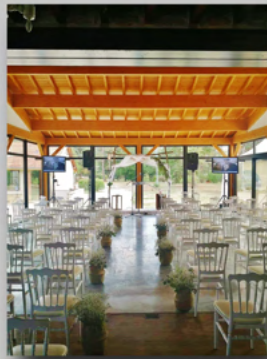

DISCOVER

4/ Vidéo

Captation ou projection nous vous accompagnons sur tous vos projets avec différentes solutions en intérieur ou en extérieur.